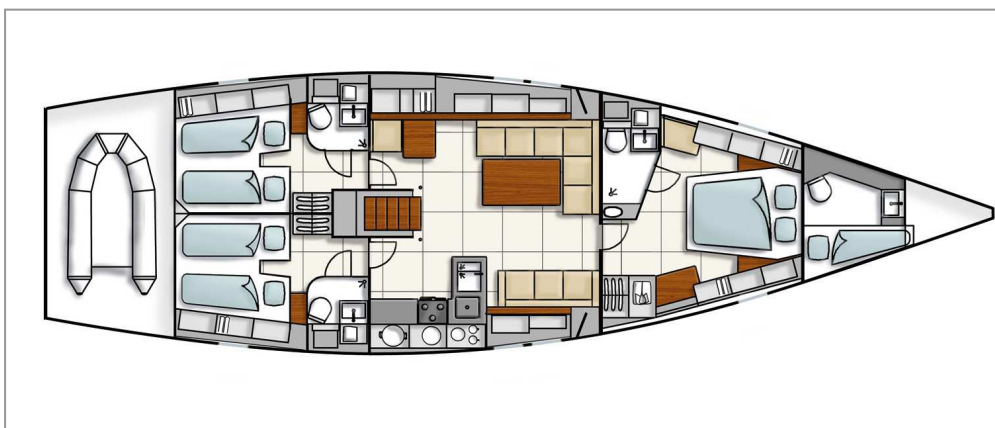

HANSE 540

Modèle 2009 - version 3 Cabines doubles + Carré

Dimensions : Longueur : 16,20 m Largeur : 4,91 m Tirant d'eau : 2,95 m
Configuration : 3 cabines doubles + Carré - Cuisine + 3 Salle de bains + Soute avant (cabine skipper) - Pont Teck - soute arrière (Annexe)
Voiles : Grand Voile full baten - Foc autovireur sur enrouleur
Motorisation : YANMAR 110 CV - Propulseur d'étrave
Electronique : Pilote automatique - Loch Speedo Sondeur - GPS - traçeur Radar - AIS - Guindeau électrique - Girouette anémomètre - VHF - Autoradio CD - Mp3
Equipements : Capote de roof - Bimini de cockpit - Coussins de cockpit - Armement hauturier pour 8 personnes - Groupe électrogène - Climatisation réversible - annexe -